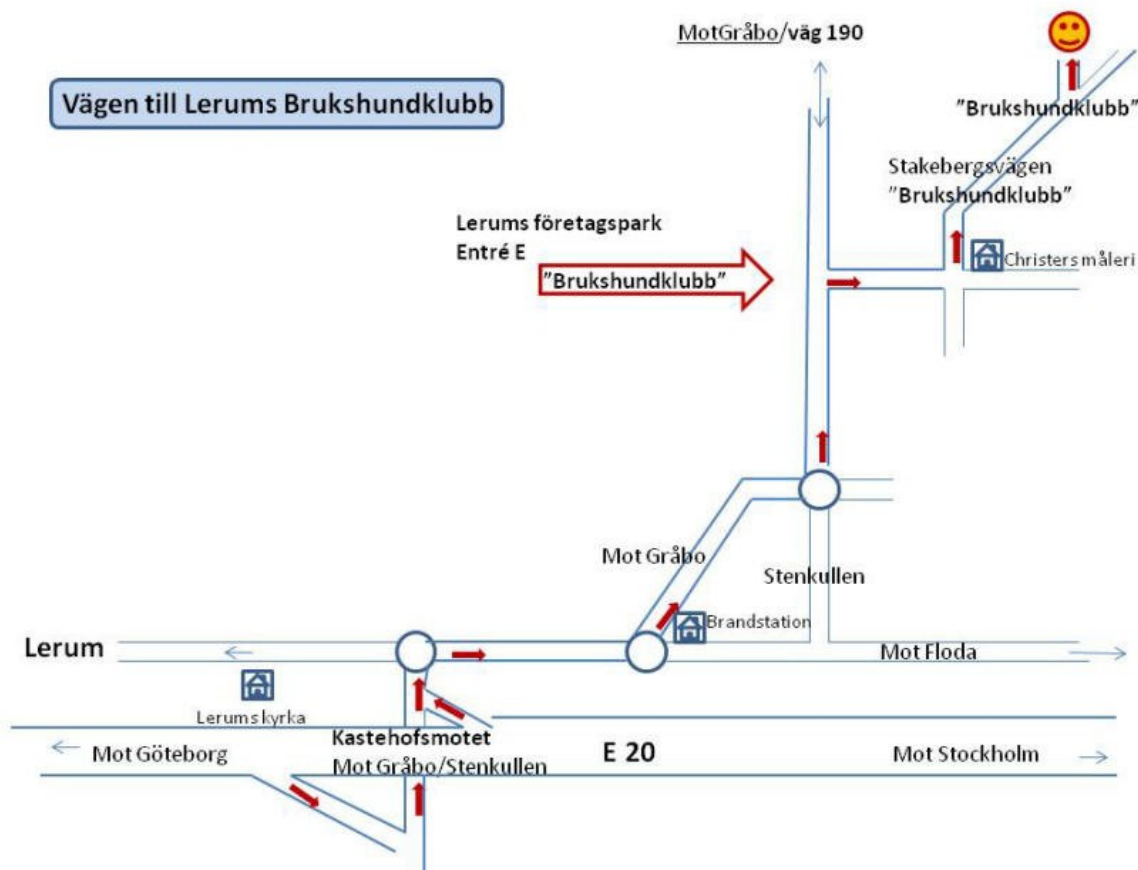

## **Pm för Svenska australian shepherdklubbens officiella utställning 20150705**

Välkomna till Australian Shepherd klubbens officiella utställning söndagen den 5/7 på Lerums BK.

- Utställningen startar klockan 10.00 och det är 45 st hundar anmälda. Nummerlappar delas ut på plats mot uppvisande av giltigt vaccinationsintyg. Besökande hundar ÖVER 4 månader får gärna följa med, men medför giltigt vaccinationsintyg
- Domare är: Martijn Van Vliet, Nederländerna
- Under dagen kommer det även att arrangeras rally lydnad så tänk på att vara ute i god tid för att få parkering. Parkeringsavgiften är 20 kr, försök att ha jämna pengar !!

Vägbeskrivning till Lerums BK:

Adress:  
Stakebergsvägen 60  
443 00 Stenkullen  
Box 3142

GPS koordinater

**WGS84** Lat/Long: N 57° 48' 59.86" E 12° 18' 54.62"  
**RT90** X: 6415564, Y: 1292620

- Det kommer att finnas enklare servering under dagen.
- När du rastar din hund får du inte gå på ängen bortanför grusparkeringen då det häckar fåglar där !